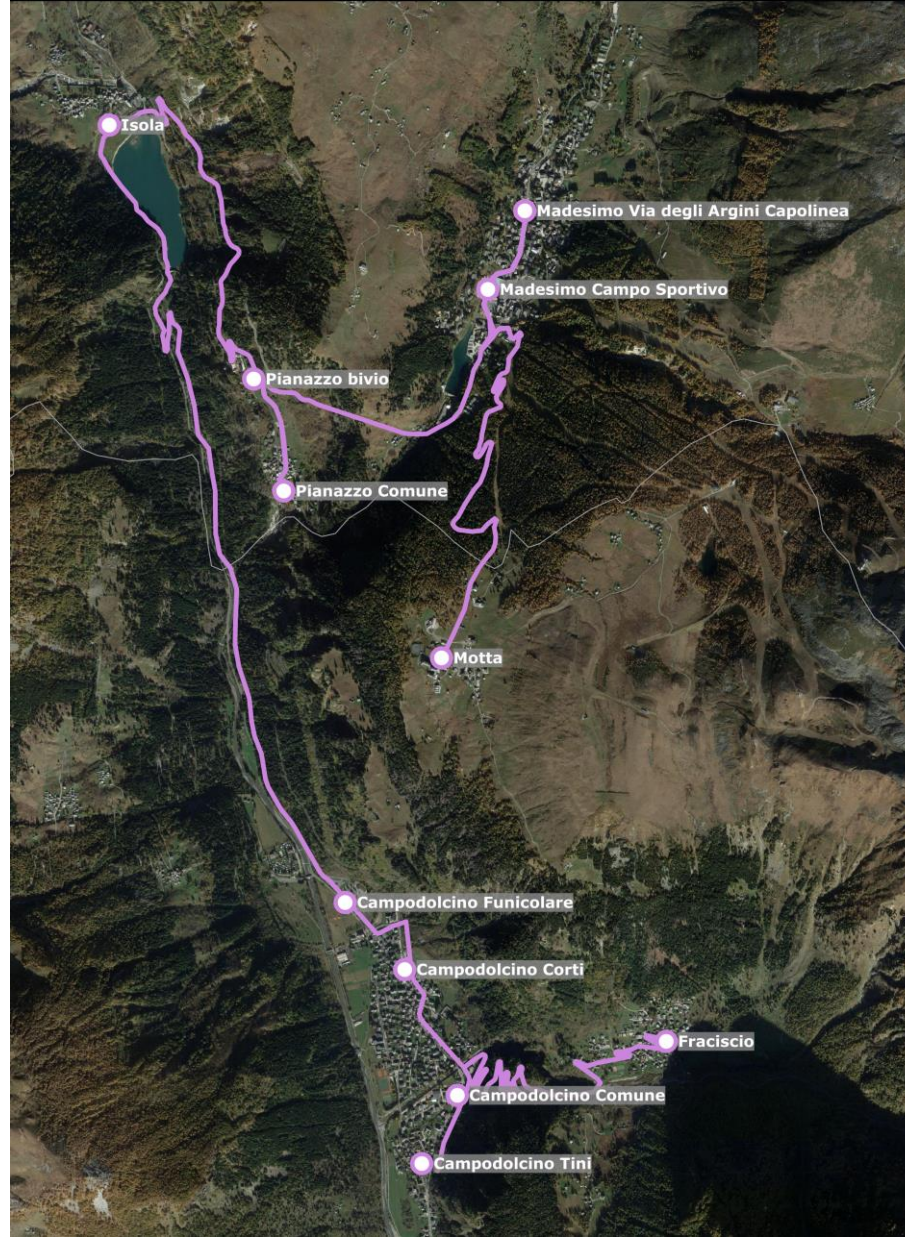

PROGETTO VALCHIAVENNA-PROPOSTA NUOVI ORARI INVERNALI ED ESTIVI

13/07/2021

ORARI NAVETTA
IN COINCIDENZA CON LA A4
(orario ESTIVO attuale)

- Coincidenza «baciata» con la linea da Chiavenna in partenza a Campodolcino
- Coincidenza ai 4 minuti con la linea per Chiavenna a Campodolcino
- Le corse della Navetta si effettuano tutti i giorni dal 17/07/2021 al 29/08/2021

PERCORSO NAVETTA VALLESPLUGA

SERVIZIO ESTIVO SPERIMENTALE DI COLLEGAMENTO CON LE FRAZIONI DI FRACISCIO E MOTTA
PERCORSO DI ANDATA

SERVIZIO ESTIVO SPERIMENTALE DI COLLEGAMENTO CON LE FRAZIONI DI FRACISCIO E MOTTA
PERCORSO DI RITORNO

PROGRAMMA DI ESERCIZIO NAVETTA VALLESPLUGA

Percorso	l (m)	dir (A/R)	Periodo	Validità	gg di validità	n corse tot	veic*km giorno	veic*km anno	Veic*km TOT
NAVETTA VALLESPLUGA ANDATA	20016	A	Est	GIORN	44	4	80	3.523	6.057,22
NAVETTA VALLESPLUGA RITORNO	14400	R	Est	GIORN	44	4	58	2.534	

ORARIO ESTIVO ATTUALE

TEMPO DI GIRO della Navetta: 80 MINUTI

GIORNALIERA dal 17/07 al 29/08/2021

P.Campodolcino p.za Municipio	08:22	10:20	13:20	17:22
tempo a Motta	00:00	00:00	00:00	0:00
A.Campodolcino p.za Municipio	09:40	12:28	13:38	18:35
coincidenza con A4 verso Chiavenna	00:04	00:04		00:04
Orari A4 per Chiavenna	09:44	11:44		18:39