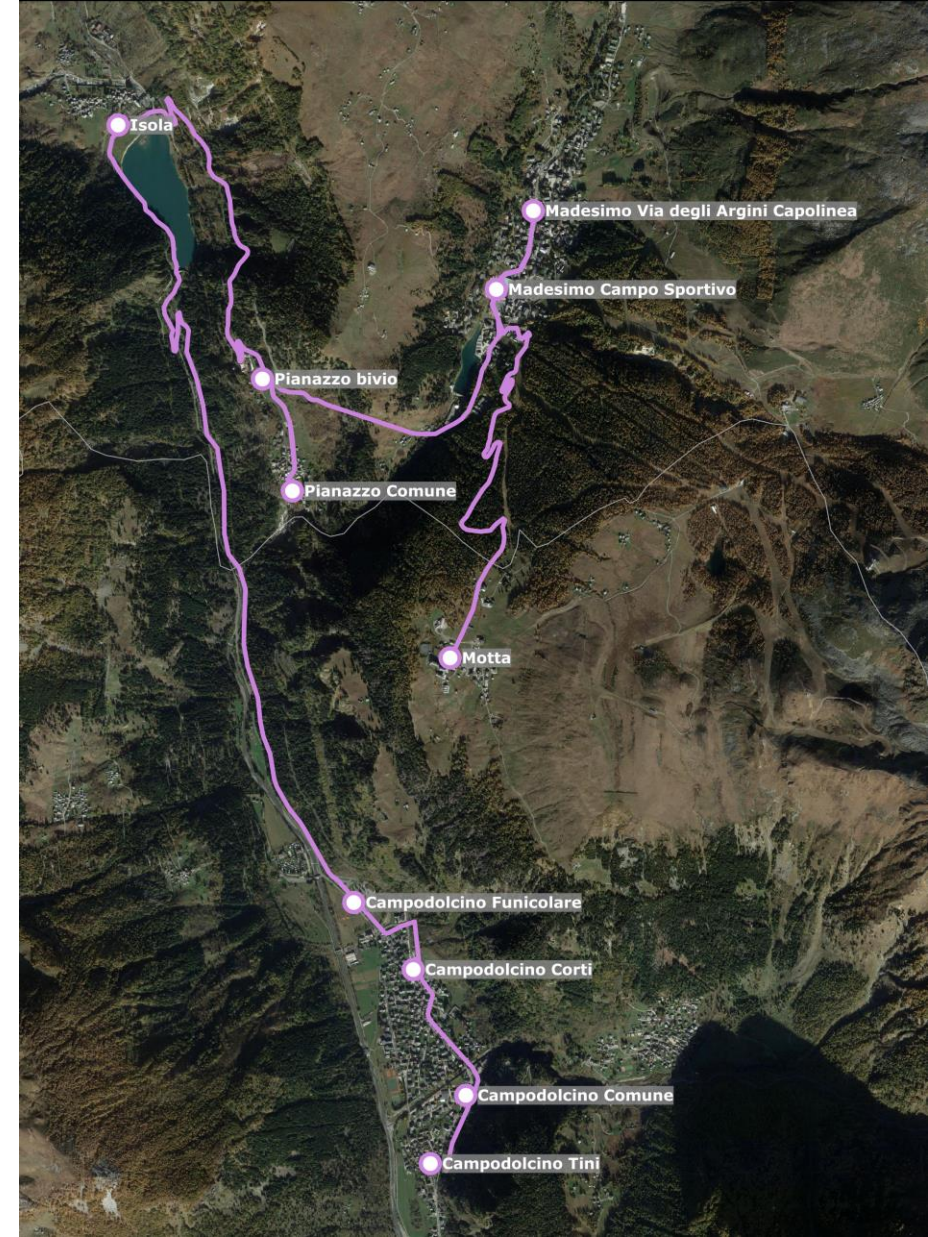

PROGETTO VALCHIAVENNA-PROPOSTA NUOVI ORARI INVERNALI ED ESTIVI

13/07/2021

ORARI NAVETTA
IN COINCIDENZA CON LA A4
(orario ESTIVO attuale)

- Coincidenza «baciata» con la linea da Chiavenna in partenza a Campodolcino
- Coincidenza ai 4 minuti con la linea per Chiavenna a Campodolcino
- Le corse della Navetta si effettuano tutti i giorni dal 17/07/2021 al 29/08/2021

PERCORSO NAVETTA VALLESPLUGA

SERVIZIO ESTIVO SPERIMENTALE DI COLLEGAMENTO CON LE FRAZIONI DI FRACISCIO E MOTTA
PERCORSO DI ANDATA

SERVIZIO ESTIVO SPERIMENTALE DI COLLEGAMENTO CON LE FRAZIONI DI FRACISCIO E MOTTA
PERCORSO DI RITORNO

PROGRAMMA DI ESERCIZIO NAVETTA VALLESPLUGA

Percorso	l (m)	dir (A/R)	Periodo	Validità	gg di validità	n corse tot	veic*km giorno	veic*km anno	Veic*km TOT
NAVETTA VALLESPLUGA ANDATA	20016	A	Est	GIORN	44	4	80	3.523	6.057,22
NAVETTA VALLESPLUGA RITORNO	14400	R	Est	GIORN	44	4	58	2.534	

ORARIO ESTIVO ATTUALE

TEMPO DI GIRO della Navetta: 80 MINUTI

GIORNALIERA dal 17/07 al 29/08/2021

P.Campodolcino p.za Municipio	08:22	10:20	13:20	17:22
tempo a Motta	00:00	00:00	00:00	0:00
A.Campodolcino p.za Municipio	09:40	12:28	13:38	18:35
coincidenza con A4 verso Chiavenna	00:04	00:04		00:04
Orari A4 per Chiavenna	09:44	11:44		18:39