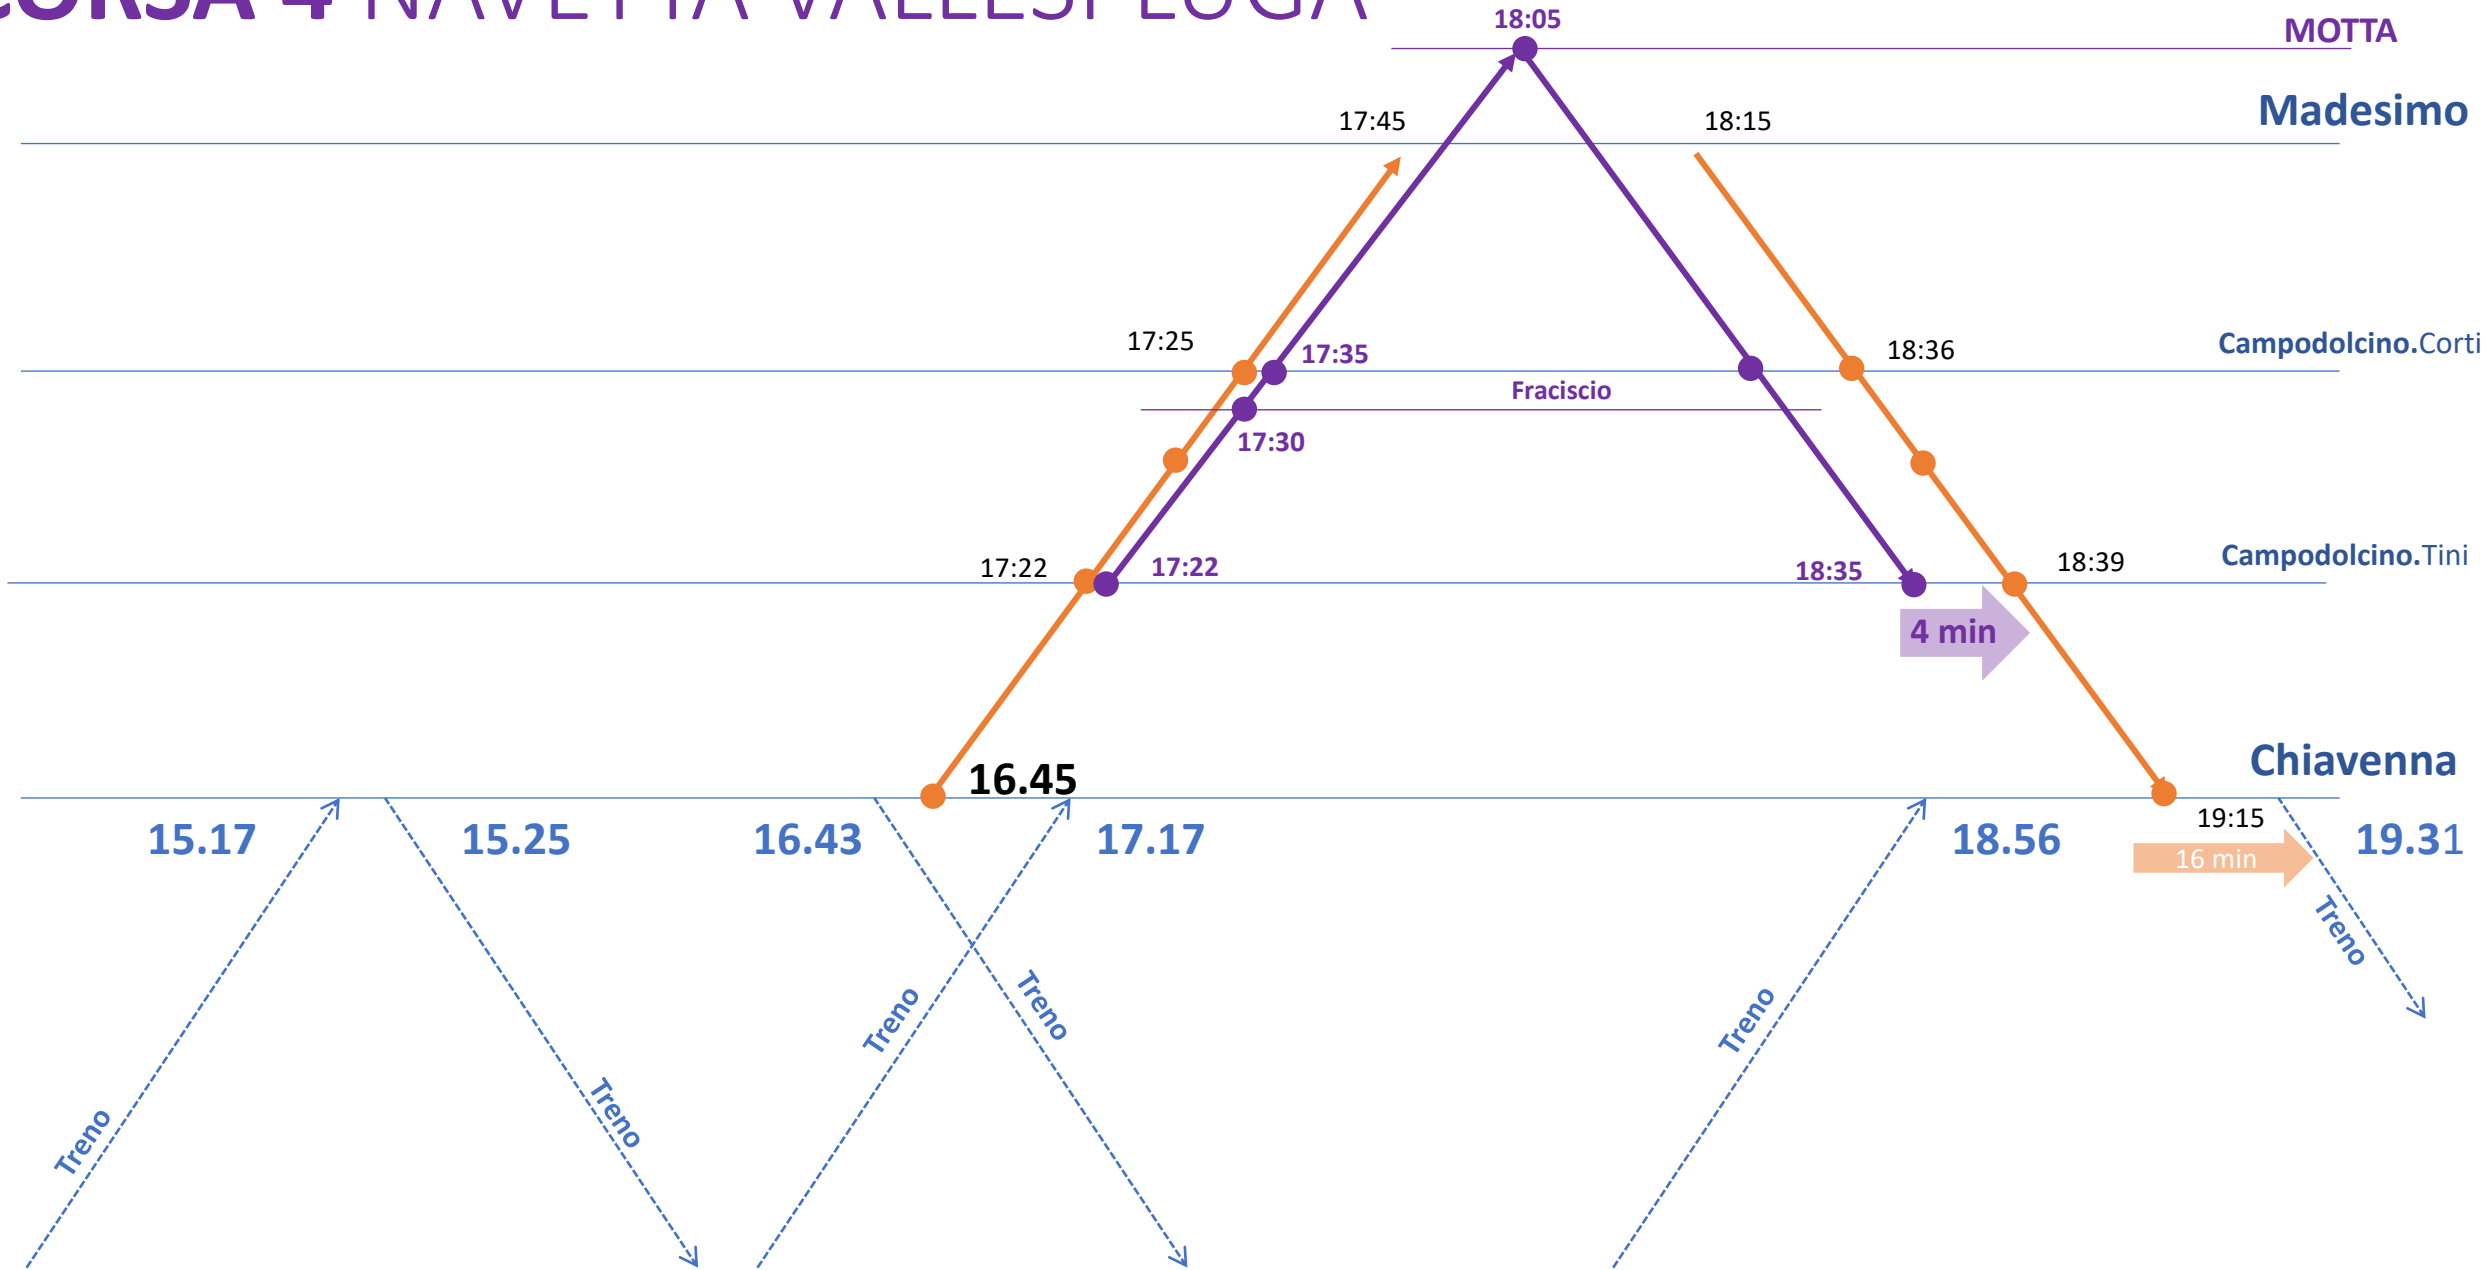

ORARIO ESTIVO ATTUALE

TEMPO DI GIRO della Navetta: 80 MINUTI

GIORNALIERA dal 17/07 al 29/08/2021

P.Campodolcino p.za Municipio	08:22	10:20	13:20	17:22
tempo a Motta	00:00	00:00	00:00	0:00
A.Campodolcino p.za Municipio	09:40	12:28	13:38	18:35
coincidenza con A4 verso Chiavenna	00:04	00:04		00:04
Orari A4 per Chiavenna	09:44	11:44		18:39

SI EFFETTUA TUTTI I GIORNI DAL 17/07 AL 29/08/2021

CORSA 1 NAVETTA VALLESPLUGA

A4 GIORNALIERA FESTIVA FERIALE

NAVETTA VALLESPLUGA

CORSA 2 NAVETTA VALLESPLUGA

MOTTA

A4 GIORNALIERA FESTIVA FERIALE

NAVETTA VALLESPLUGA 

CORSA 3 NAVETTA VALLESPLUGA

A4 GIORNALIERA FESTIVA FERIALE

NAVETTA VALLESPLUGA 

CORSA 4 NAVETTA VALLESPLUGA

A4 GIORNALIERA FESTIVA FERIALE

NAVETTA VALLESPLUGA 

ORARIO ESTIVO

- *Rendez-vous* con il ferro
- Coincidenze comprese tra i 5-15 minuti (sulla base del tempo di percorrenza su gomma)
- Mnemonicità dell'orario delle linee gomma

LINEA A3 - CHIAVENNA - GORDONA - SAMOLACO

ORARIO ESTIVO

SAMOLACO-GORDONA-CHIAVENNA

	VECCHI ORARI A CHIAVENNA	Validità	NUOVI ORARI DI PARTENZA DA SAMOLACO/GORDONA	NUOVI ORARI DI ARRIVO A CHIAVENNA	MINUTO COINC	ORARI PARTENZA FERRO	INFO
	7:20	FER	7:12	7:37	0:08	7:45	<i>da Samolaco</i>
Opz.a	9:45	FER	9:07	9:17	0:08	9:25	<i>da Gordona</i>
Opz.b	9:45	FER	10:25	10:35	0:08	10:43	<i>da Gordona</i>
	12:20	FER	12:25	12:35	0:08	12:43	<i>da Gordona</i>
	14:05	FER	14:10	14:35	0:08	14:43	<i>da Samolaco</i>
Opz.a	18:40	FER	18:14	18:39	0:08	18:47	<i>da Samolaco</i>
Opz.b	18:40	FER	18:58	19:23	0:08	19:31	<i>da Samolaco</i>