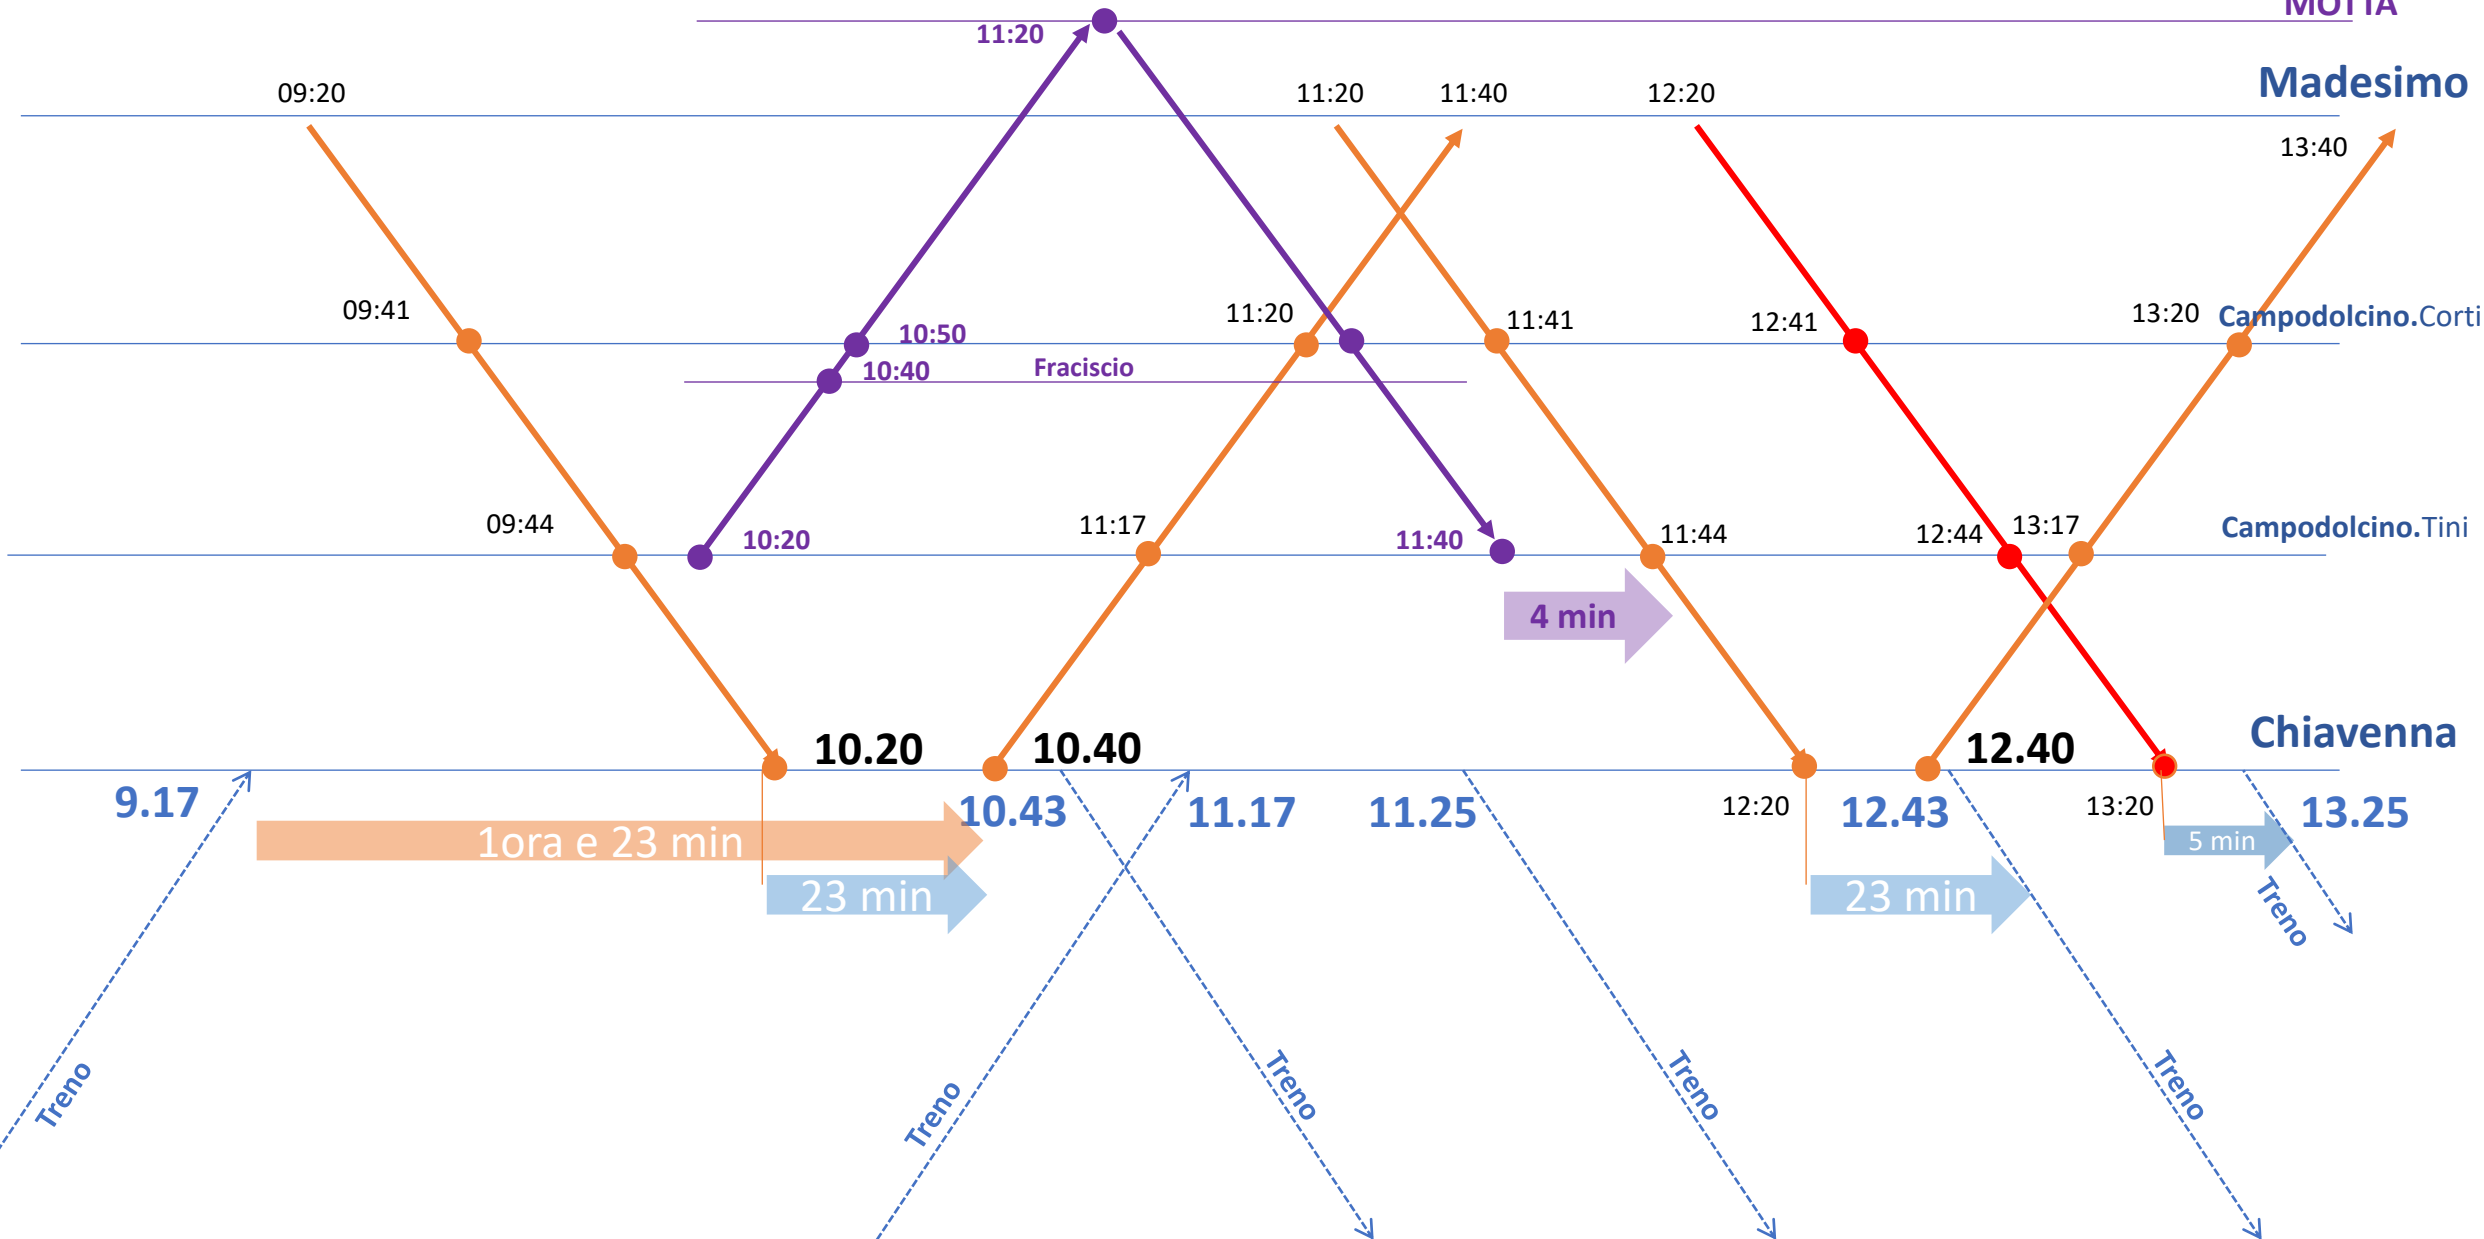

ORARIO NAVETTA

SERVIZIO ESTIVO DI COLLEGAMENTO CON LE FRAZIONI DI FRACISCIO E MOTTA

	1 Giorn	2 Giorn	3 Giorn	4 Giorn
CHIAVENNA - staz. FS	07:45		12:40	16:45
Campodolcino Tini (Comune)	08:22		13:17	17:22
Campodolcino Tini (Comune)	08:22	10:20	13:20	17:22
FRACISCIO	08:30	10:30	13:30	17:30
Campodolcino Corti	08:40	10:40	13:40	17:35
			Fer6	
per CHIAVENNA			13:41	
Isola	08:50	10:50	13:50	17:45
Pianazzo	08:55	10:55	13:55	17:50
MADESIMO	09:00	11:00	14:00	17:55
MOTTA	09:10	11:10	14:10	18:05
MADESIMO	09:20	11:20	14:20	18:15
Pianazzo	09:25	11:25	14:25	18:20
Isola	09:30	11:30	14:30	18:25
Campodolcino Tini (Comune)	09:40	11:40	14:40	18:35
per CHIAVENNA	09:44	11:44		18:39

SI EFFETTUA TUTTI I GIORNI DAL 17/07 AL 29/08/2021

CORSA 1 NAVETTA VALLESPLUGA

A4 GIORNALIERA FESTIVA FERIALE

NAVETTA VALLESPLUGA

CORSA 2 NAVETTA VALLESPLUGA

MOTTA

A4 GIORNALIERA FESTIVA FERIALE

NAVETTA VALLESPLUGA 

CORSA 3 NAVETTA VALLESPLUGA

A4 GIORNALIERA FESTIVA FERIALE

NAVETTA VALLESPLUGA 

CORSA 4 NAVETTA VALLESPLUGA

A4 GIORNALIERA FESTIVA FERIALE

NAVETTA VALLESPLUGA 

ORARIO ESTIVO

- *Rendez-vous* con il ferro
- Coincidenze comprese tra i 5-15 minuti (sulla base del tempo di percorrenza su gomma)
- Mnemonicità dell'orario delle linee gomma

LINEA A3 - CHIAVENNA - GORDONA - SAMOLACO

ORARIO ESTIVO

SAMOLACO-GORDONA-CHIAVENNA

	VECCHI ORARI A CHIAVENNA	Validità	NUOVI ORARI DI PARTENZA DA SAMOLACO/GORDONA	NUOVI ORARI DI ARRIVO A CHIAVENNA	MINUTO COINC	ORARI PARTENZA FERRO	INFO
	7:20	FER	7:12	7:37	0:08	7:45	<i>da Samolaco</i>
Opz.a	9:45	FER	9:07	9:17	0:08	9:25	<i>da Gordona</i>
Opz.b	9:45	FER	10:25	10:35	0:08	10:43	<i>da Gordona</i>
	12:20	FER	12:25	12:35	0:08	12:43	<i>da Gordona</i>
	14:05	FER	14:10	14:35	0:08	14:43	<i>da Samolaco</i>
Opz.a	18:40	FER	18:14	18:39	0:08	18:47	<i>da Samolaco</i>
Opz.b	18:40	FER	18:58	19:23	0:08	19:31	<i>da Samolaco</i>