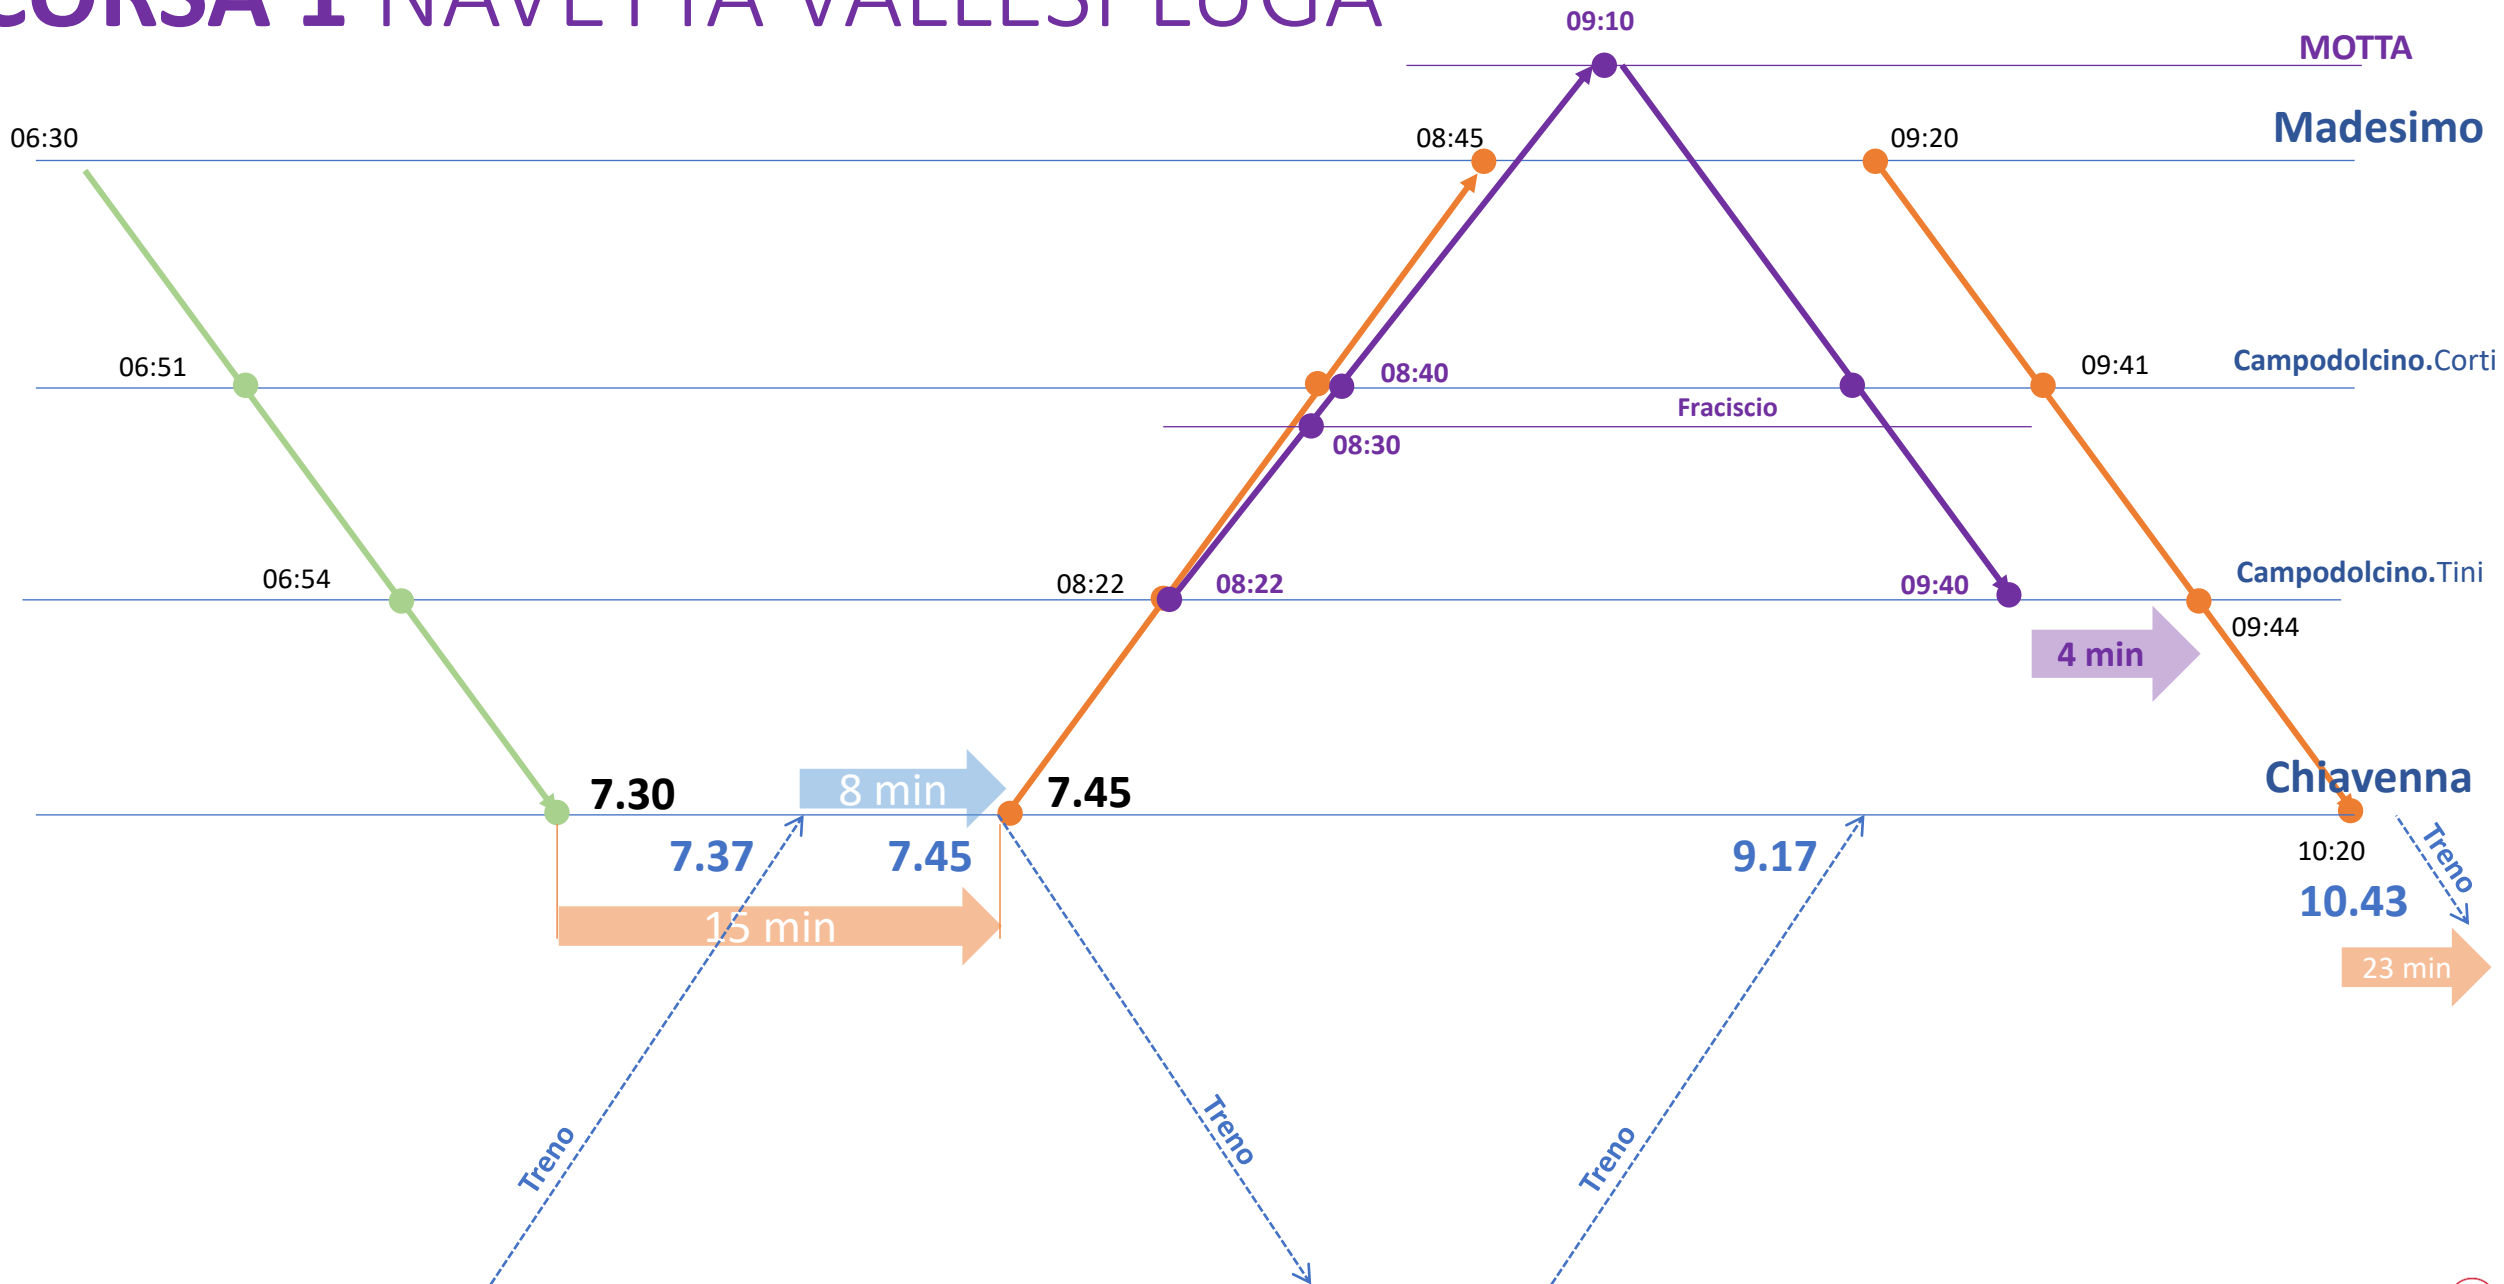

ORARIO ESTIVO ATTUALE

TEMPO DI GIRO della Navetta: 80 MINUTI

GIORNALIERA dal 17/07 al 29/08/2021

P.Campodolcino p.za Municipio	08:22	10:20	13:20	17:22
tempo a Motta	00:00	00:00	00:00	0:00
A.Campodolcino p.za Municipio	09:40	12:28	13:38	18:35
coincidenza con A4 verso Chiavenna	00:04	00:04		00:04
Orari A4 per Chiavenna	09:44	11:44		18:39

ORARIO NAVETTA

SERVIZIO ESTIVO DI COLLEGAMENTO CON LE FRAZIONI DI FRACISCIO E MOTTA

	1 Giorn	2 Giorn	3 Giorn	4 Giorn
CHIAVENNA - staz. FS	07:45		12:40	16:45
Campodolcino Tini (Comune)	08:22		13:17	17:22
Campodolcino Tini (Comune)	08:22	10:20	13:20	17:22
FRACISCIO	08:30	10:30	13:30	17:30
Campodolcino Corti	08:40	10:40	13:40	17:35
			Fer6	
per CHIAVENNA			13:41	
Isola	08:50	10:50	13:50	17:45
Pianazzo	08:55	10:55	13:55	17:50
MADESIMO	09:00	11:00	14:00	17:55
MOTTA	09:10	11:10	14:10	18:05
MADESIMO	09:20	11:20	14:20	18:15
Pianazzo	09:25	11:25	14:25	18:20
Isola	09:30	11:30	14:30	18:25
Campodolcino Tini (Comune)	09:40	11:40	14:40	18:35
per CHIAVENNA	09:44	11:44		18:39

SI EFFETTUA TUTTI I GIORNI DAL 17/07 AL 29/08/2021

CORSA 1 NAVETTA VALLESPLUGA

A4 GIORNALIERA FESTIVA FERIALE

NAVETTA VALLESPLUGA

CORSA 2 NAVETTA VALLESPLUGA

MOTTA

A4 GIORNALIERA FESTIVA FERIALE

NAVETTA VALLESPLUGA 

CORSA 3 NAVETTA VALLESPLUGA

A4 GIORNALIERA FESTIVA FERIALE

NAVETTA VALLESPLUGA 

CORSA 4 NAVETTA VALLESPLUGA

A4 GIORNALIERA FESTIVA FERIALE

NAVETTA VALLESPLUGA 

ORARIO ESTIVO

- *Rendez-vous* con il ferro
- Coincidenze comprese tra i 5-15 minuti (sulla base del tempo di percorrenza su gomma)
- Mnemonicità dell'orario delle linee gomma