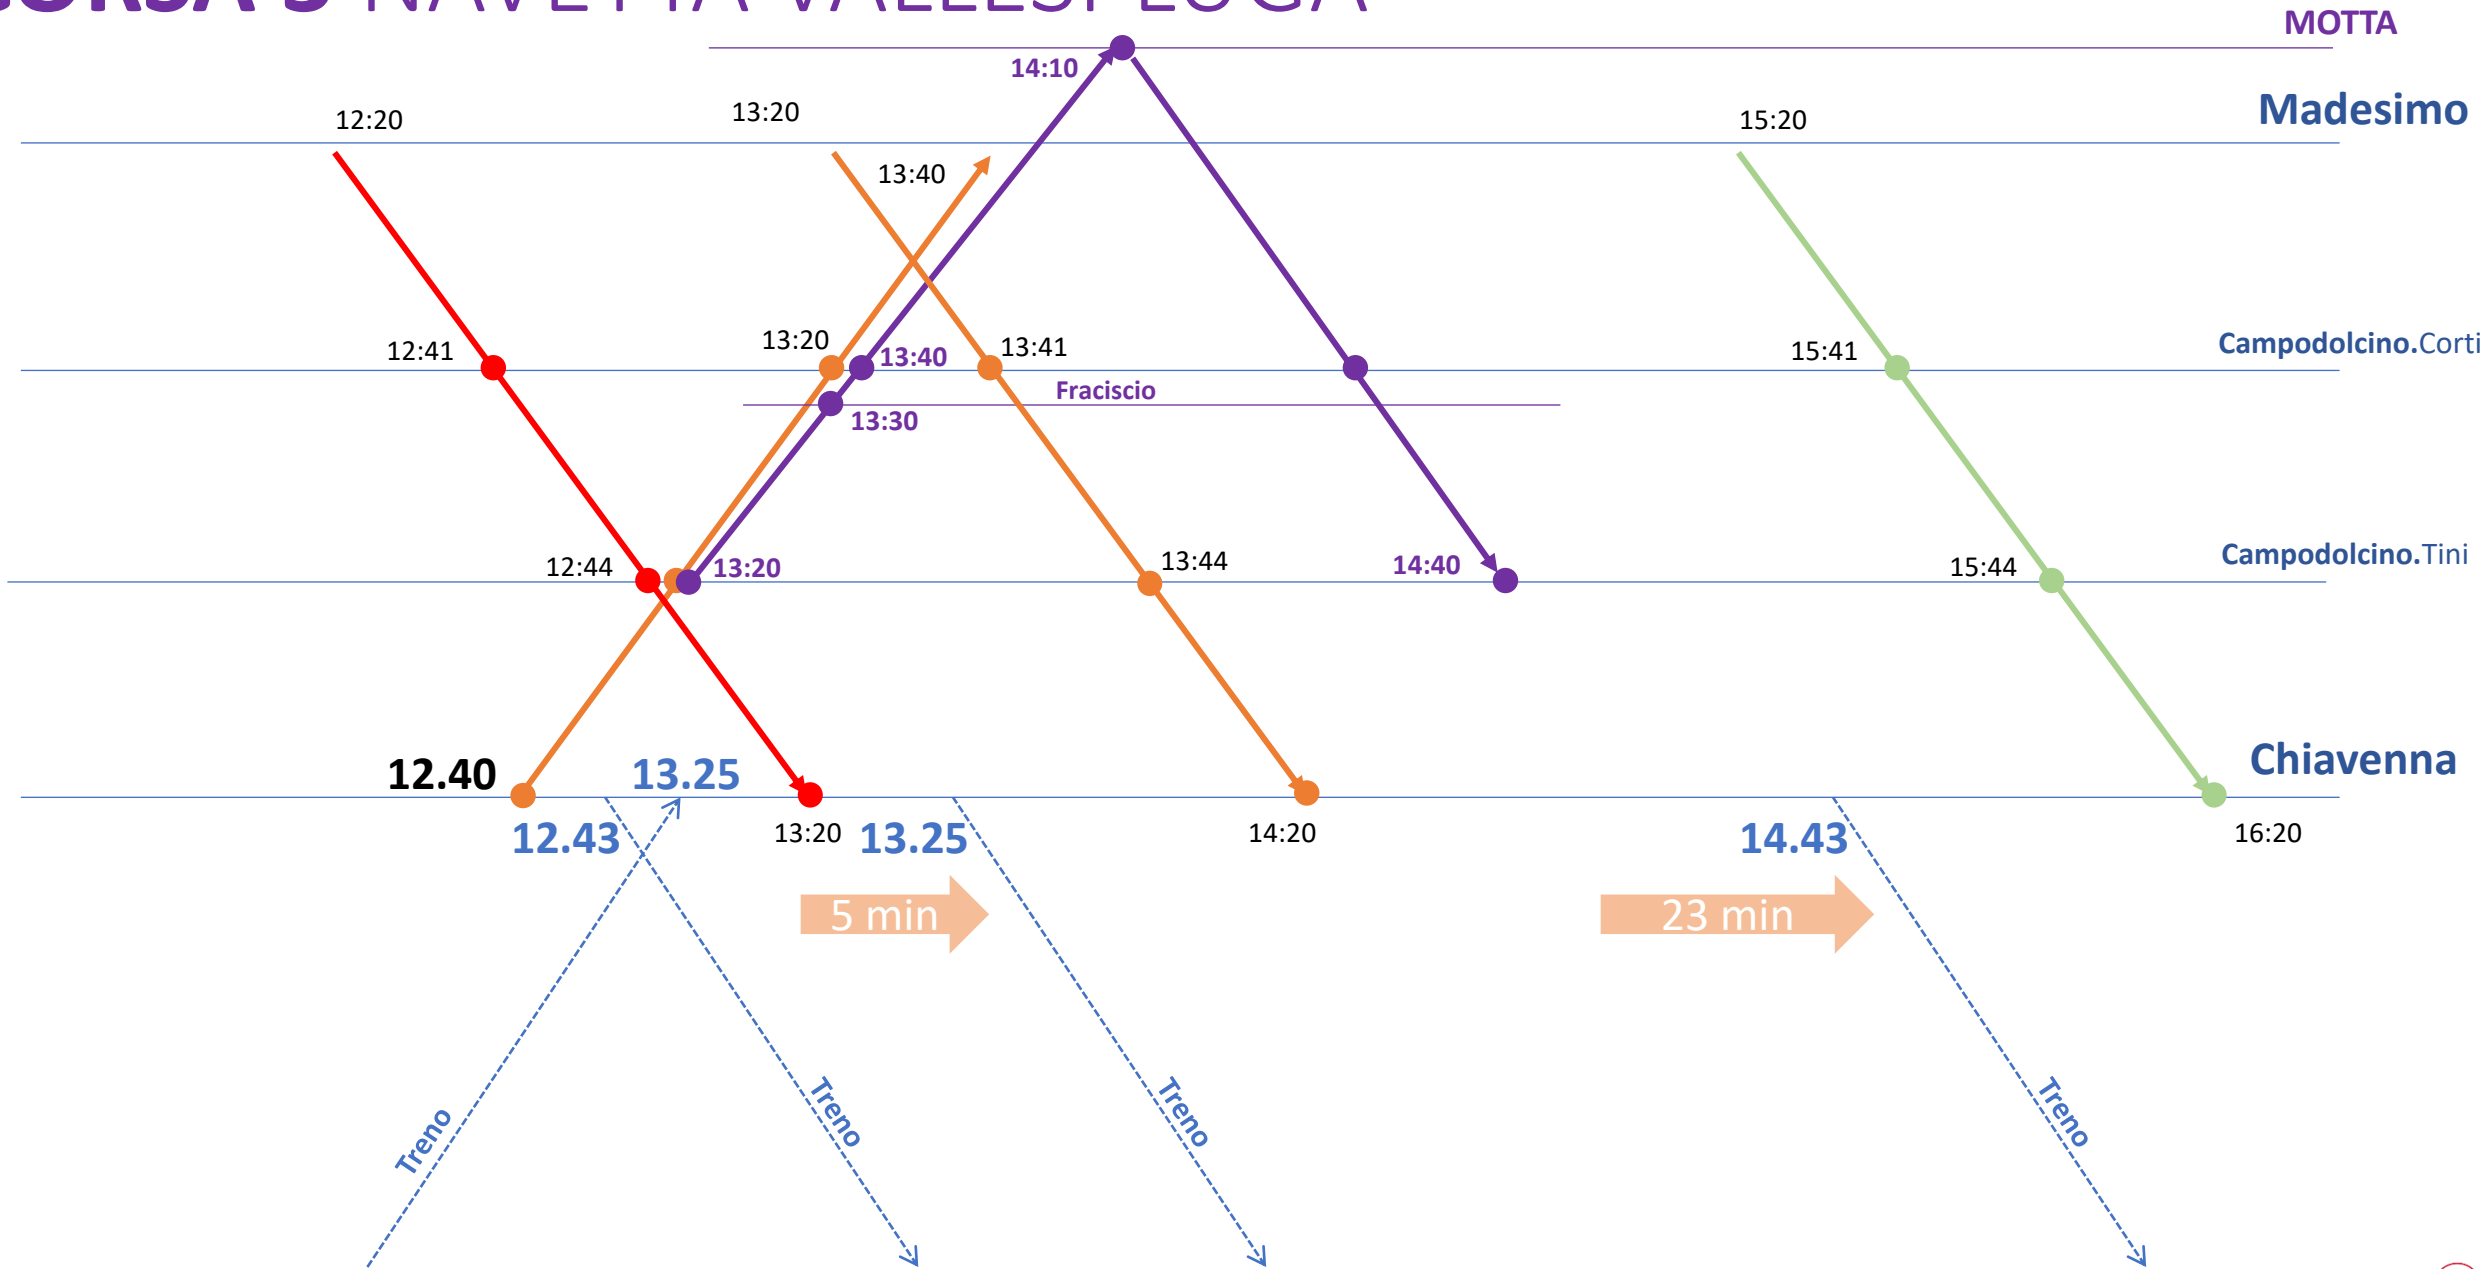

ORARIO ESTIVO ATTUALE

TEMPO DI GIRO della Navetta: 80 MINUTI

GIORNALIERA dal 17/07 al 29/08/2021

P.Campodolcino p.za Municipio	08:22	10:20	13:20	17:22
tempo a Motta	00:00	00:00	00:00	0:00
A.Campodolcino p.za Municipio	09:40	12:28	13:38	18:35
coincidenza con A4 verso Chiavenna	00:04	00:04		00:04
Orari A4 per Chiavenna	09:44	11:44		18:39

SI EFFETTUA TUTTI I GIORNI DAL 17/07 AL 29/08/2021

CORSA 1 NAVETTA VALLESPLUGA

A4 GIORNALIERA FESTIVA FERIALE

NAVETTA VALLESPLUGA

CORSA 2 NAVETTA VALLESPLUGA

MOTTA

A4 GIORNALIERA FESTIVA FERIALE

NAVETTA VALLESPLUGA 

CORSA 3 NAVETTA VALLESPLUGA

A4 GIORNALIERA FESTIVA FERIALE

NAVETTA VALLESPLUGA 

CORSA 4 NAVETTA VALLESPLUGA

A4 GIORNALIERA FESTIVA FERIALE

NAVETTA VALLESPLUGA 

ORARIO ESTIVO

- *Rendez-vous* con il ferro
- Coincidenze comprese tra i 5-15 minuti (sulla base del tempo di percorrenza su gomma)
- Mnemonicità dell'orario delle linee gomma

LINEA A3 - CHIAVENNA - GORDONA - SAMOLACO

ORARIO ESTIVO

SAMOLACO-GORDONA-CHIAVENNA

	VECCHI ORARI A CHIAVENNA	Validità	NUOVI ORARI DI PARTENZA DA SAMOLACO/GORDONA	NUOVI ORARI DI ARRIVO A CHIAVENNA	MINUTO COINC	ORARI PARTENZA FERRO	INFO
	7:20	FER	7:12	7:37	0:08	7:45	<i>da Samolaco</i>
Opz.a	9:45	FER	9:07	9:17	0:08	9:25	<i>da Gordona</i>
Opz.b	9:45	FER	10:25	10:35	0:08	10:43	<i>da Gordona</i>
	12:20	FER	12:25	12:35	0:08	12:43	<i>da Gordona</i>
	14:05	FER	14:10	14:35	0:08	14:43	<i>da Samolaco</i>
Opz.a	18:40	FER	18:14	18:39	0:08	18:47	<i>da Samolaco</i>
Opz.b	18:40	FER	18:58	19:23	0:08	19:31	<i>da Samolaco</i>